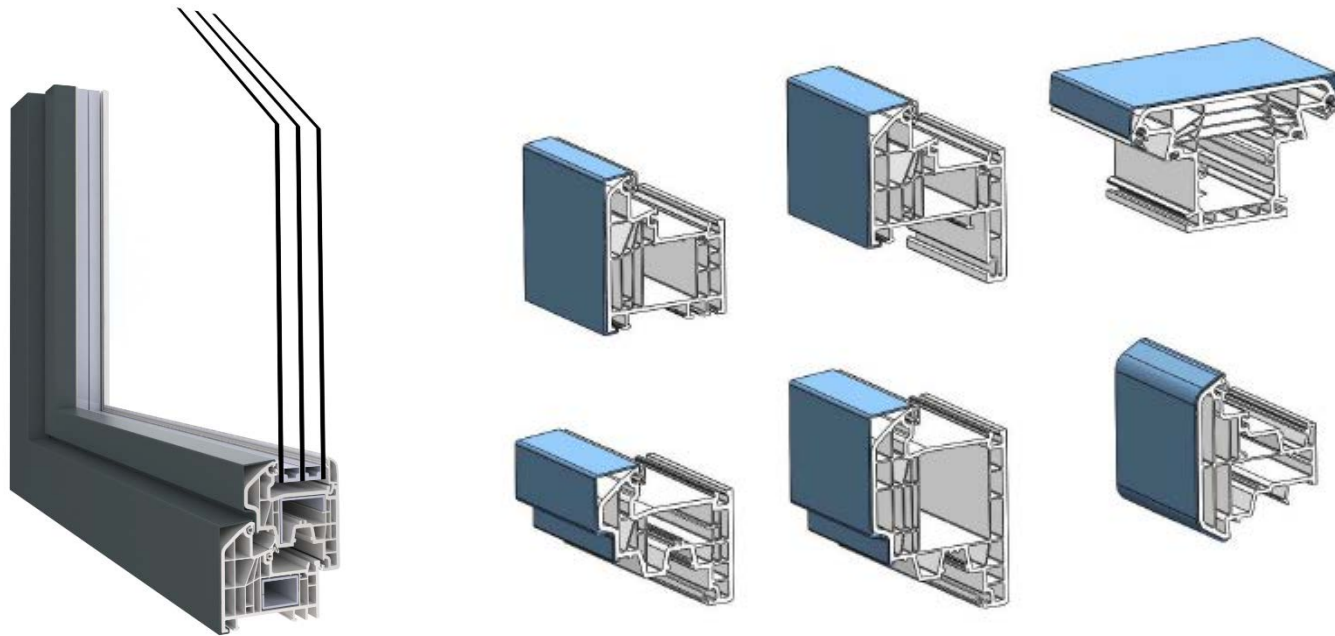

CONFORT ALU – CON 82 y CON 83 (Balconera)