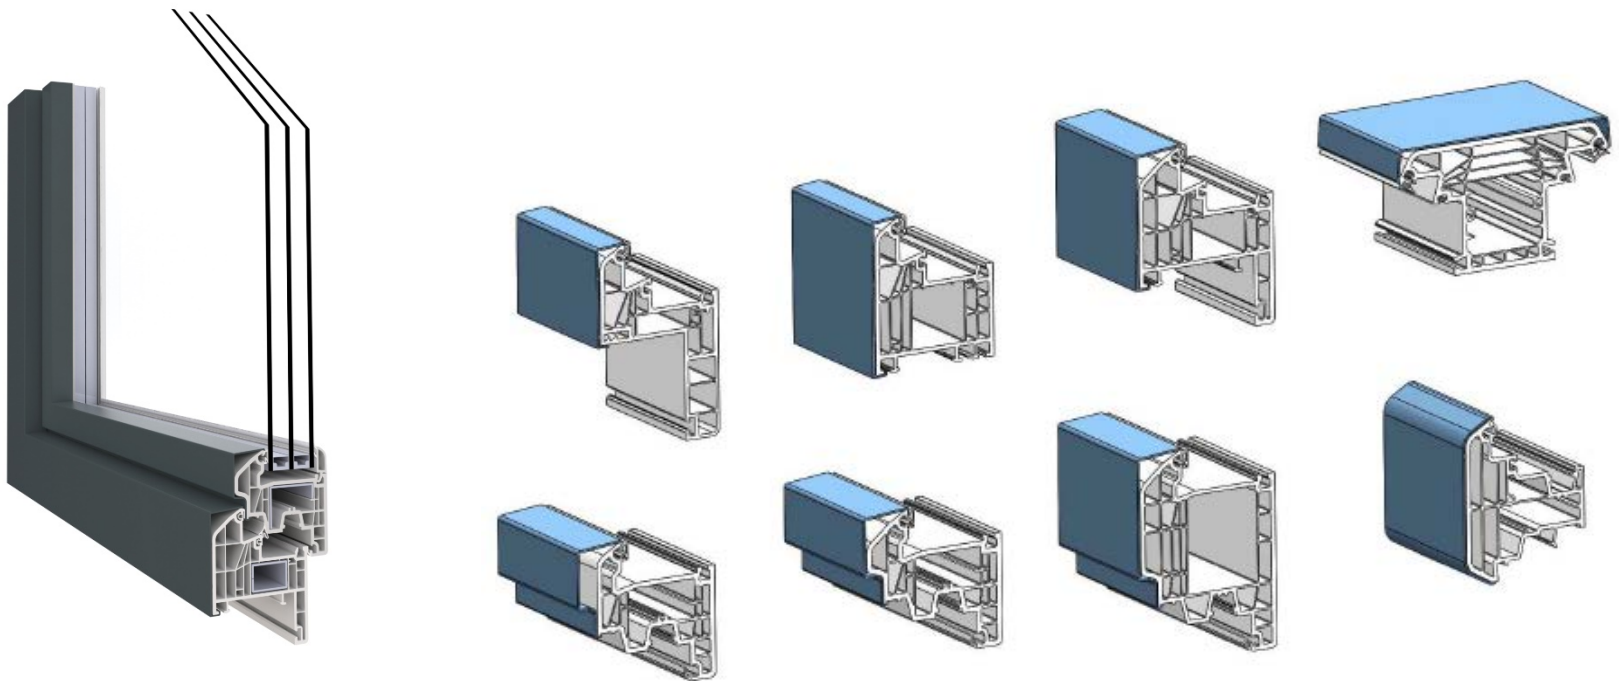

RENOVA ALU REN 82 y REN 83 (Balconera)