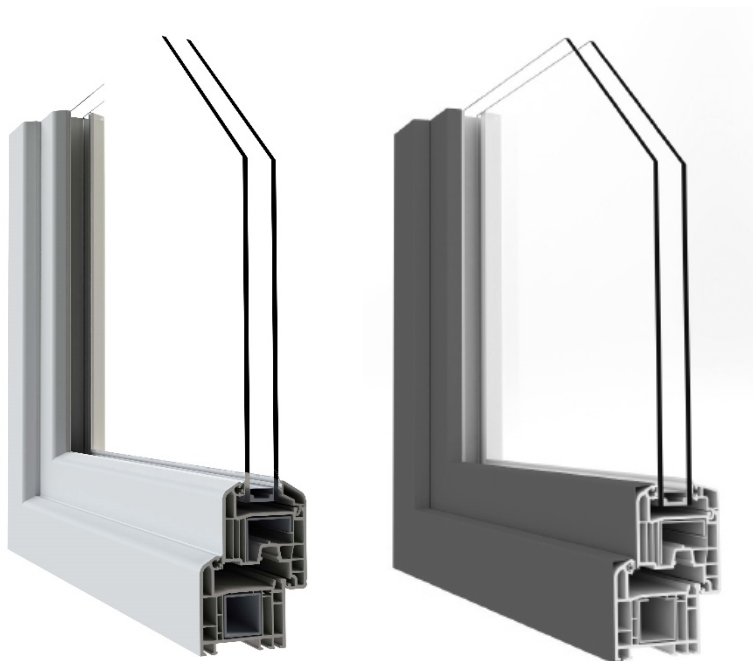

## MONOBLOCK

- Estética y acabados combinables con la ventana.
- Compatible con amplia gama de complementos: mosquitera, motorización.
- Altas prestaciones de aislamiento térmico y acústico.
- Estandar 185mm
- Opcional: 155, 170, 200, 225mm.

## MONOBLOCK CON MOSQUITERA INCORPORADA

- Medida ÚNICA 200mm.
- Guía doble de 50mm.
- Profundidad:
  - CONFORT:  $80+50= 130\text{mm}$ .

## MONOBLOCK RENOVA

- Adaptable a contextos constructivos complejos.
- Sencillez y rapidez de instalación en obra.
- No reduce la superficie existente del hueco de la ventana.

PUERTA BALCONERA – PBAIN ( Apertura Interior ) y PBEXT ( Apertura Exterior )

- Serie de 70 mm con Doble Junta.
- Especialmente diseñada para puertas de acceso a balcones y terrazas con necesidad bloqueo
- Apertura interior - PBAIN y opción apertura exterior PBEXT.
- Disponible en Aluminio Exterior.
- Galce de acristalamiento de 36mm.
  - HOCO SOL 4/12/4/12/4