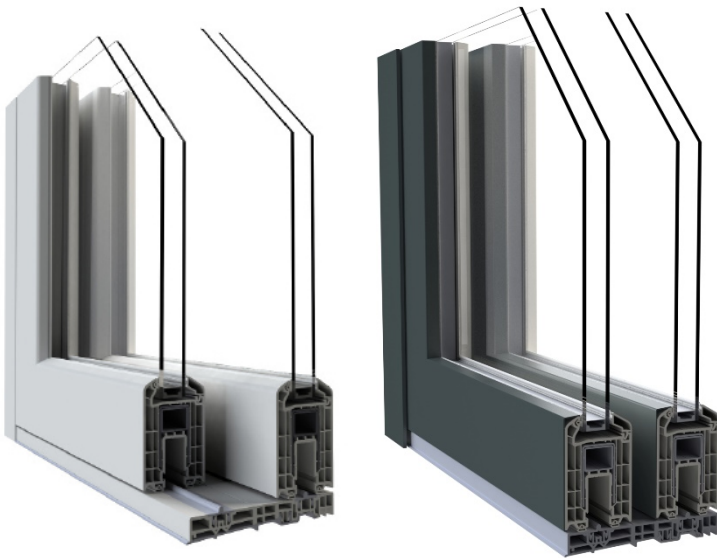

ELEVADORA – ELE 70 y ELE 72 (Revestida Aluminio)

- Especialmente diseñada para puertas de amplias dimensiones.
- Solera Aluminio con paso reducido
- Posibilidad de Aluminio exterior
- Estructura reforzada.
- Galce de acristalamiento de 28mm:
  - HOCO SOL 6/16/6