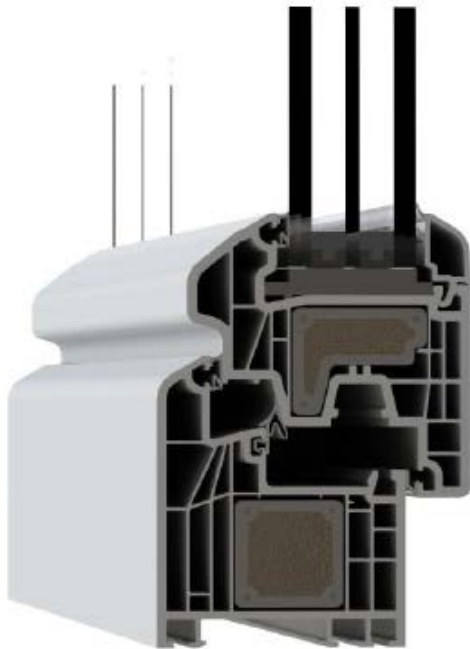

OPCION REFUERZO TÉRMICO: PLUS

TRANSMITANCIA TÉRMICA

$$U_w = 0.81 \text{ W/m}^2\text{K}$$

- Disponible para series: CONFORT (marco y hoja) U_w : 1,3 W/m²K y LUZ (solo en marco).
- Medidas máximas hojas limitadas.