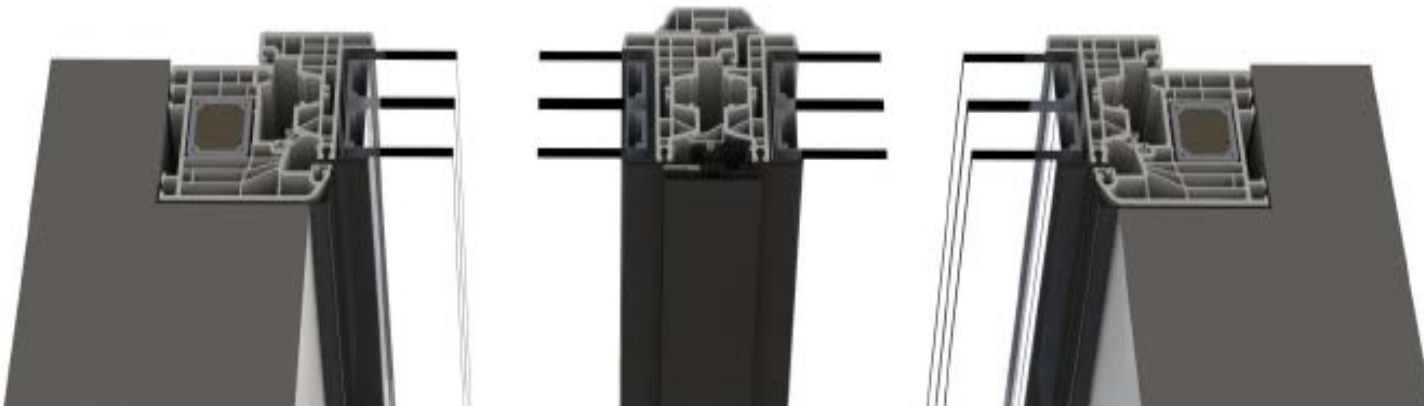

LUZ - SISTEMA DE HOJA OCULTA CON JUNTA CENTRAL

ESPESOR DEL NUDO CENTRAL DE TAN SÓLO 88,5 MM